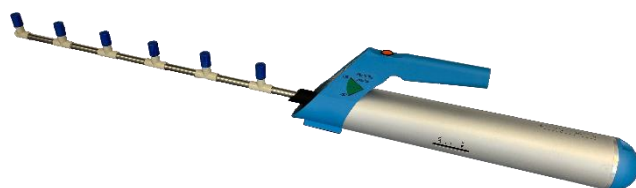

OPTIONALES ZUBEHÖR:

- Abströmrechen mit 6 Abströmdüsen
- Abströmsonde mit Flüssigkeitsfalle
- Transportkoffer
- Akku-Ladegerät
- 3 St. Lithium-Ion-Akkuzellen im Set
- Nebelfluid TopFog Regular (dichter Nebel) / Nebelfluid TopFog Light (transparenter Nebel)